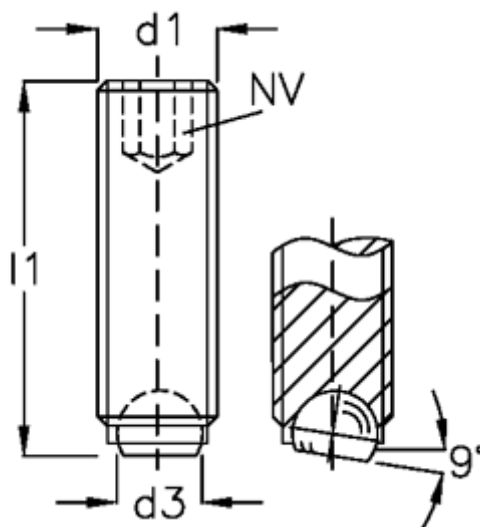

Varenummer: 20905615
Beskrivelse: E+G Kuglespændeskruer
GN 605-M6-10-B

Mål

d1	= M6
d2	= 4.0
d3	= 3.2
Indvendig sekskant	= 3
l1	= 10